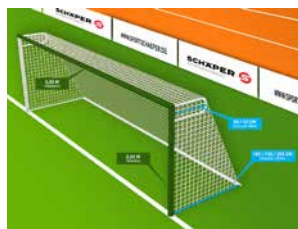

5,00 X 2,00 M, FÜR JUGENDTORE, AUS 4 MM PP

NETZTIEFE	FARBE	ARTIKEL-NR.	1 STÜCK	1 PAAR
100/100 cm	grün	070G1091	44,95 €	87,90 €
100/100 cm	weiß	070W1091	44,95 €	87,90 €
100/100 cm	grün/weiß	070GW1091	44,95 €	87,90 €
100/100 cm	blau/weiß	070BW1091	44,95 €	87,90 €
100/100 cm	rot/weiß	070RW1091	44,95 €	87,90 €

NETZTIEFE	FARBE	ARTIKEL-NR.	1 STÜCK	1 PAAR
80/150 cm	grün	070G1092	45,95 €	89,90 €
80/150 cm	weiß	070W1092	45,95 €	89,90 €
80/150 cm	grün/weiß	070GW1092	45,95 €	89,90 €
80/150 cm	blau/weiß	070BW1092	45,95 €	89,90 €
80/150 cm	rot/weiß	070RW1092	45,95 €	89,90 €

NETZTIEFE	FARBE	ARTIKEL-NR.	1 STÜCK	1 PAAR
90/200 cm	grün	070G1093	47,95 €	93,90 €
90/200 cm	weiß	070W1093	47,95 €	93,90 €
90/200 cm	grün/weiß	070GW1093	54,95 €	107,90 €
90/200 cm	blau/weiß	070BW1093	54,95 €	107,90 €
90/200 cm	rot/weiß	070RW1093	54,95 €	107,90 €